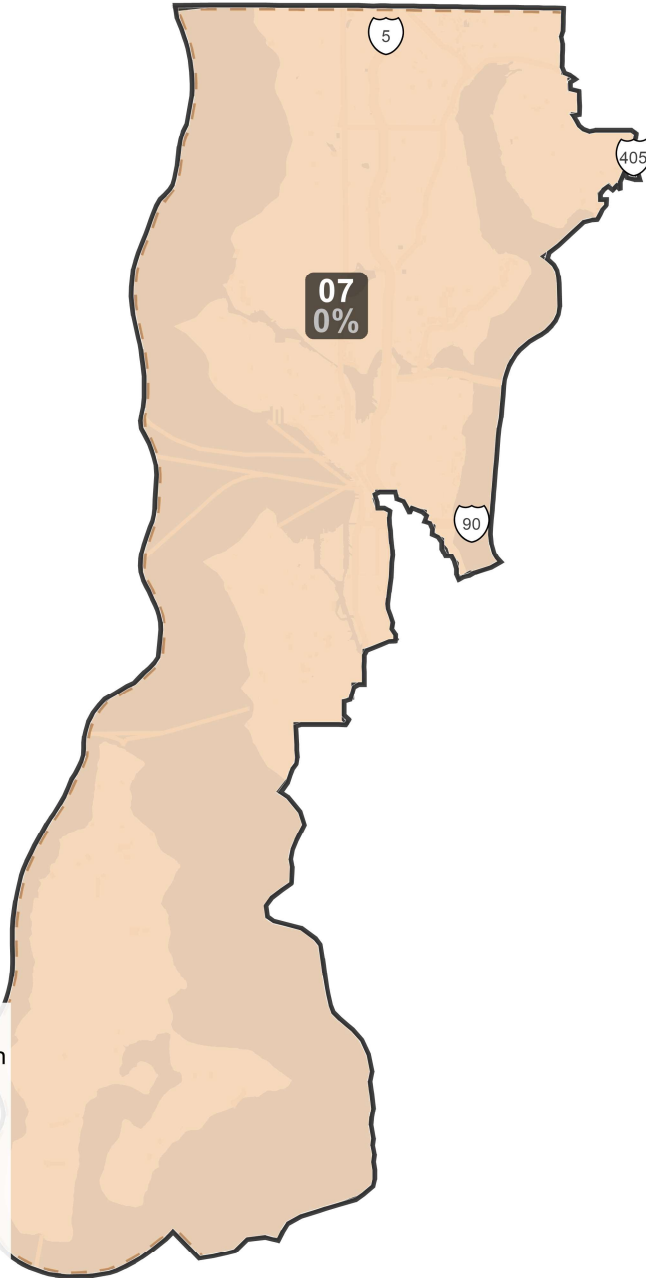

District: 07

©2021 CALIPER

Field	Value
District	07
Population	770528
Deviation	0
% Deviation	0%
NH White CVAP 19	436061.13
% NH White CVAP 19	56.59%
NH Black CVAP 19	27520.67
% NH Black CVAP 19	3.57%
NH Asian CVAP 19	67105.56
% NH Asian CVAP 19	8.71%
H CVAP 19	29557.25
% H CVAP 19	3.84%
18+_AP_Wht	496516
% 18+_AP_Wht	64.44%
18+_AP_Blk	38309
% 18+_AP_Blk	4.97%
18+_AP_Ind	14881
% 18+_AP_Ind	1.93%
18+_AP_Asn	120517
% 18+_AP_Asn	15.64%
H18+_Pop	47902
% H18+_Pop	6.22%
AP_Wht	585522
% AP_Wht	75.99%
AP_Blk	51155
% AP_Blk	6.64%
AP_Ind	18749
% AP_Ind	2.43%
AP_Asn	143620
% AP_Asn	18.64%
Hispanic Origin	60973
% Hispanic Origin	7.91%
NH18+_Pop	608400
% NH18+_Pop	78.96%