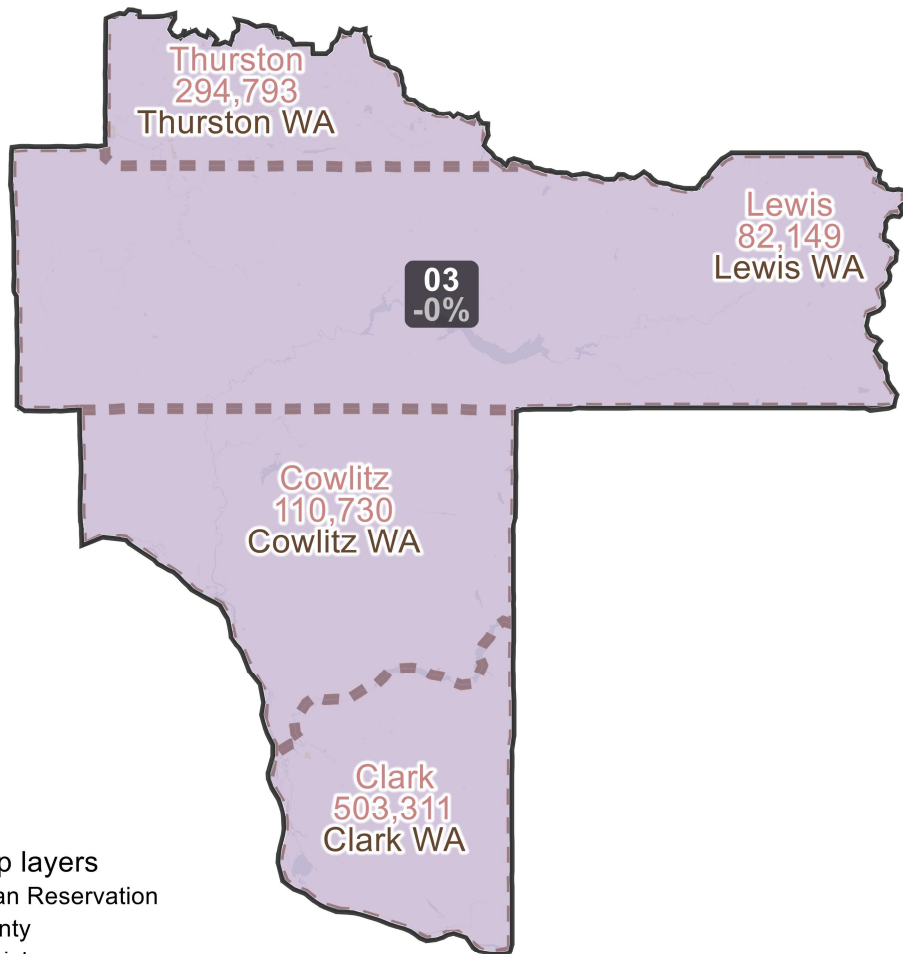

District: 03

Field	Value
District	03
Population	770526
Deviation	-2
% Deviation	-0%
NH White CVAP 19	455580.19
% NH White CVAP 19	59.13%
NH Black CVAP 19	10423.63
% NH Black CVAP 19	1.35%
NH Asian CVAP 19	19620.20
% NH Asian CVAP 19	2.55%
H CVAP 19	27666.42
% H CVAP 19	3.59%
18+_AP_Wht	520405
% 18+_AP_Wht	67.54%
18+_AP_BlK	15577
% 18+_AP_BlK	2.02%
18+_AP_Ind	22781
% 18+_AP_Ind	2.96%
18+_AP_Asn	30810
% 18+_AP_Asn	4%
H18+_Pop	53090
% H18+_Pop	6.89%
AP_Wht	672281
% AP_Wht	87.25%
AP_BlK	24976
% AP_BlK	3.24%
AP_Ind	31507
% AP_Ind	4.09%
AP_Asn	43432
% AP_Asn	5.64%
Hispanic Origin	85313
% Hispanic Origin	11.07%
NH18+_Pop	539197
% NH18+_Pop	69.98%

©2021 CALIPER