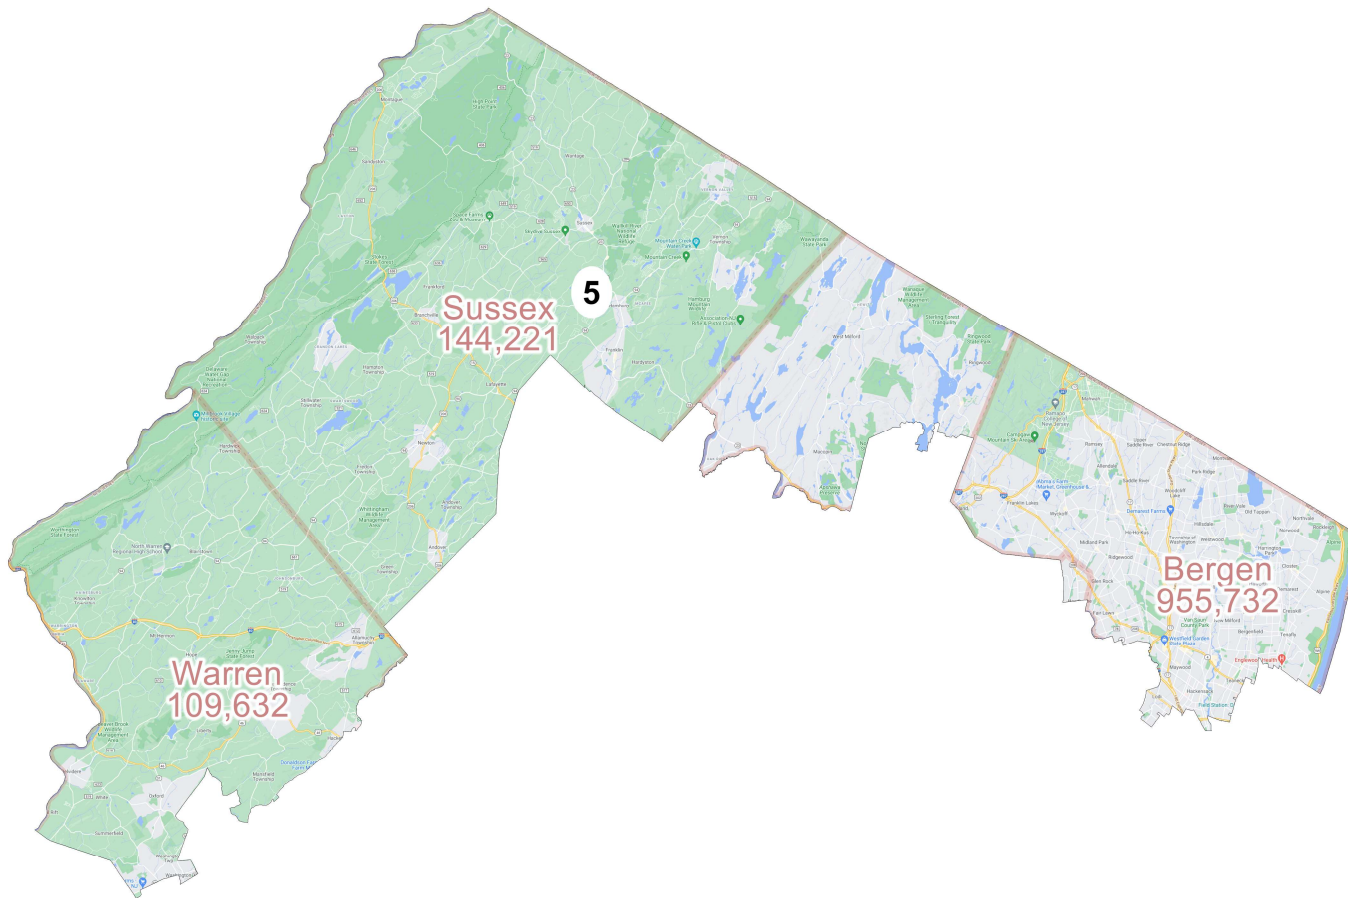

District: 5

Field	Value
District	5
Population	774082
Deviation	-1
% Deviation	-0%
ernate Schwartzberg	2.22
Polsby Popper	0.2
Perimeter	249.51
Reock	0.3
NH_Wht	504262
% NH_Wht	65.14%
AP_BlK	49196
% AP_BlK	6.36%
AP_Ind	8851
% AP_Ind	1.14%
AP_Asn	99518
% AP_Asn	12.86%
AP_Hwn	985
% AP_Hwn	0.13%
AP_Oth	102284
% AP_Oth	13.21%
Hispanic Origin	119063
% Hispanic Origin	15.38%
18+_Pop	610139
NH18+_Wht	411726
% NH18+_Wht	67.48%
18+_AP_BlK	36972
% 18+_AP_BlK	6.06%
18+_AP_Ind	6376
% 18+_AP_Ind	1.05%
18+_AP_Asn	73172
% 18+_AP_Asn	11.99%
18+_AP_Hwn	726
% 18+_AP_Hwn	0.12%
18+_AP_Oth	74827
% 18+_AP_Oth	12.26%