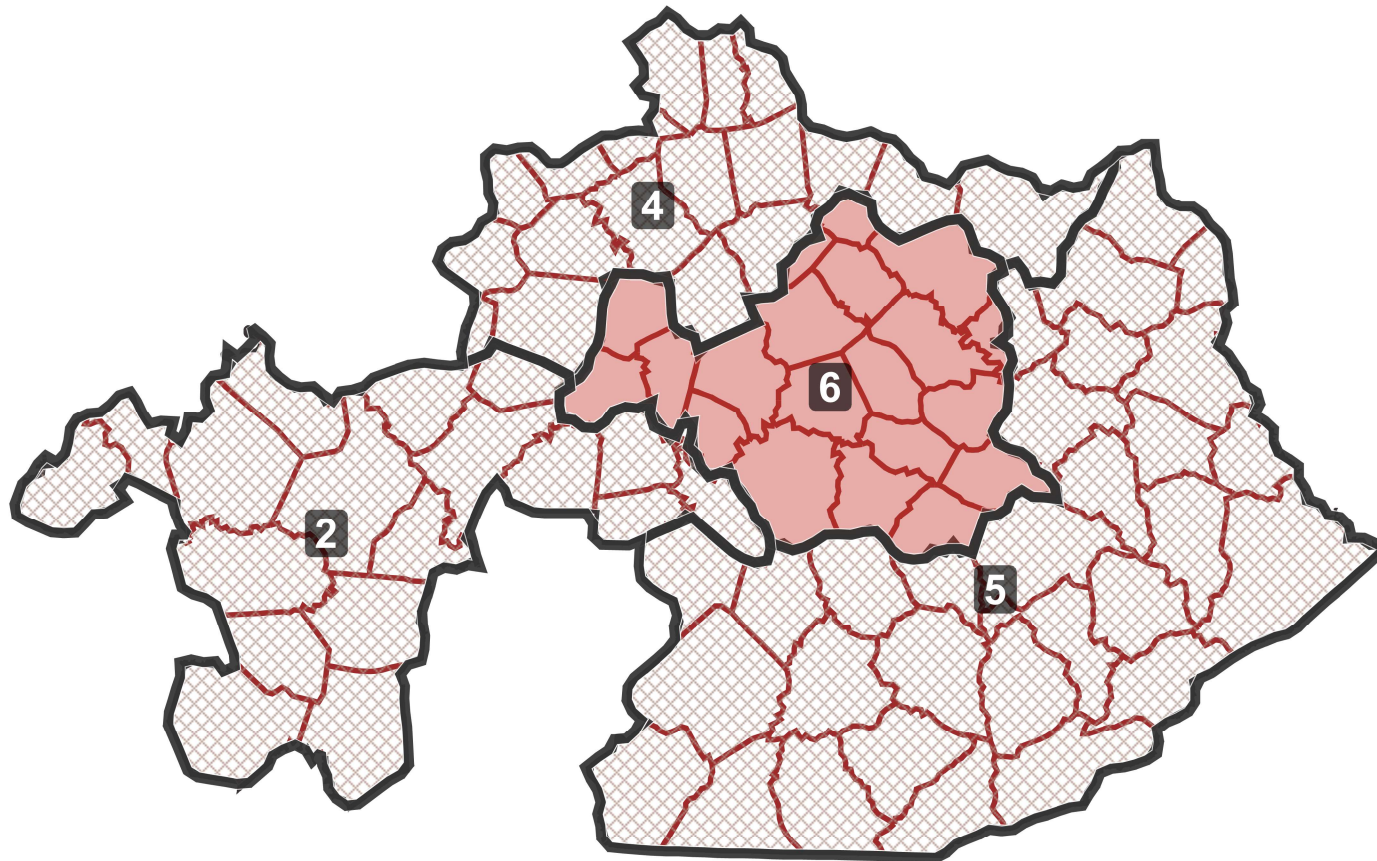

## District: 6 and Vicinity

Field	Value
District	6
Population	750973
Deviation	0
% Deviation	0%
ernate Schwartzberg	2.33
Polsby Popper	0.18
Perimeter	547.52
Reock	0.49
NH_Wht	590398
% NH_Wht	78.62%
AP_BlK	78153
% AP_BlK	10.41%
AP_Ind	14934
% AP_Ind	1.99%
AP_Asn	22231
% AP_Asn	2.96%
AP_Hwn	1631
% AP_Hwn	0.22%
AP_Oth	40459
% AP_Oth	5.39%
Hispanic Origin	44905
% Hispanic Origin	5.98%
18+_Pop	586091
NH18+_Wht	475105
% NH18+_Wht	81.06%
18+_AP_BlK	53942
% 18+_AP_BlK	9.2%
18+_AP_Ind	11405
% 18+_AP_Ind	1.95%
18+_AP_Asn	16318
% 18+_AP_Asn	2.78%
18+_AP_Hwn	1370
% 18+_AP_Hwn	0.23%
18+_AP_Oth	26362
% 18+_AP_Oth	4.5%