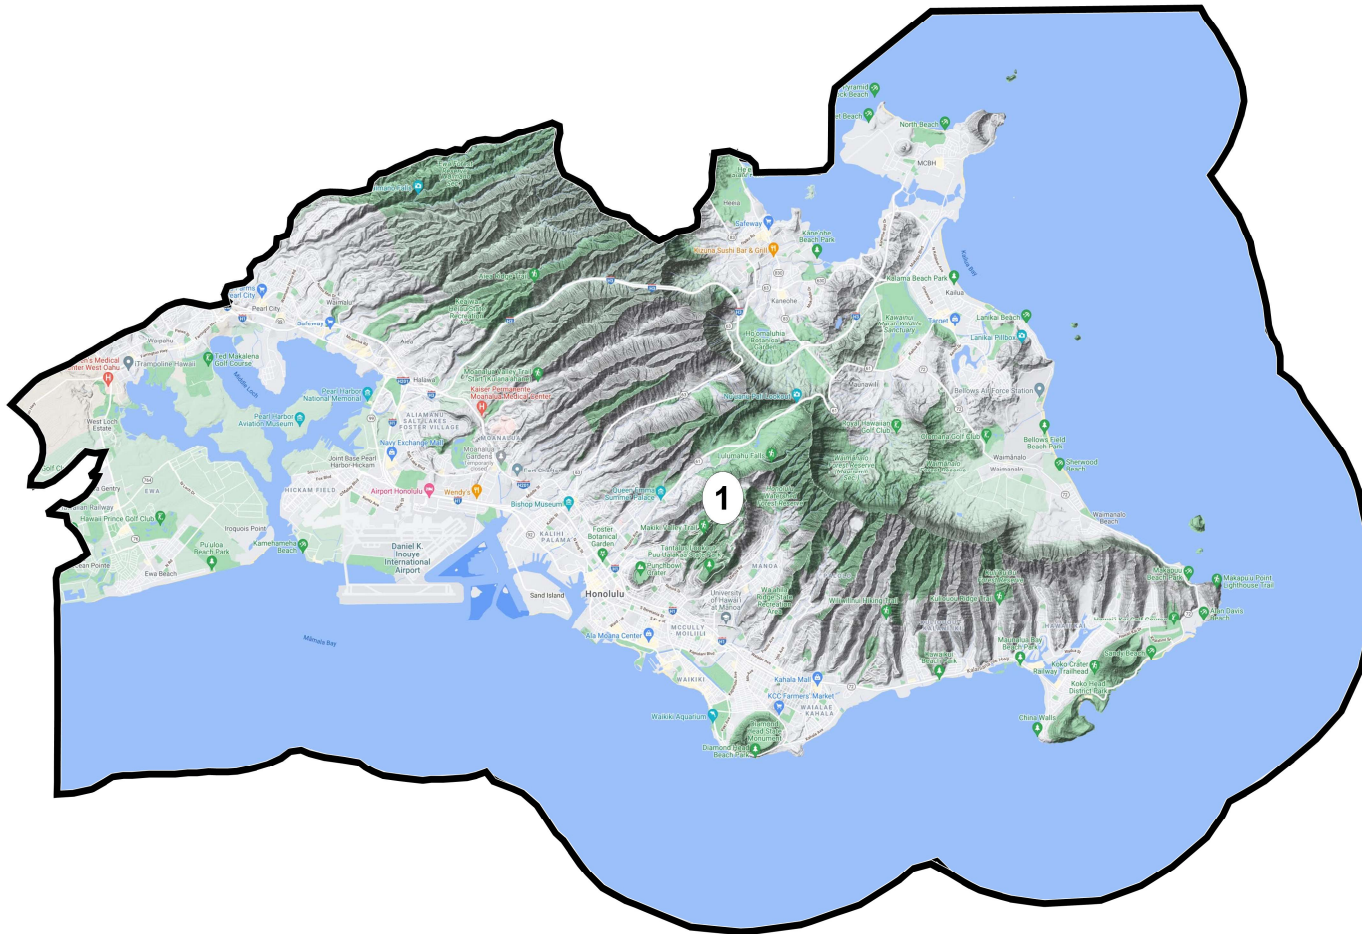

# District: 1

Field	Value
Area	415.03
District	1
Population	727636
Total CVAP 19	508970.43
InGrp_Military	9506
InGrp_College	2890
NH_Wht	127930
AP_Asn	469326
AP_Hwn	157488
18+_Pop	589818
NH18+_Wht	111629
18+_AP_Asn	380326
18+_AP_Hwn	109188
D 20_Pres	182545.48
20_Pres	276551.68
NH CVAP 19	470912.59
NH White CVAP 19	106465.11
NH Asian CVAP 19	261419.14
H CVAP 19	38113.84
Ideal Value	727,636
Deviation	0

## District: 2

Field	Value
Area	10584.98
District	2
Population	727635
Total CVAP 19	508511.10
InGrp_Military	6016
InGrp_College	2070
NH_Wht	186435
AP_Asn	354817
AP_Hwn	236614
18+_Pop	566087
NH18+_Wht	163995
18+_AP_Asn	266229
18+_AP_Hwn	155263
D 20_Pres	183584.53
20_Pres	286442.32
NH CVAP 19	459481.94
NH White CVAP 19	155458.09
NH Asian CVAP 19	164227.98
H CVAP 19	48989.05
Ideal Value	727,636
Deviation	-1