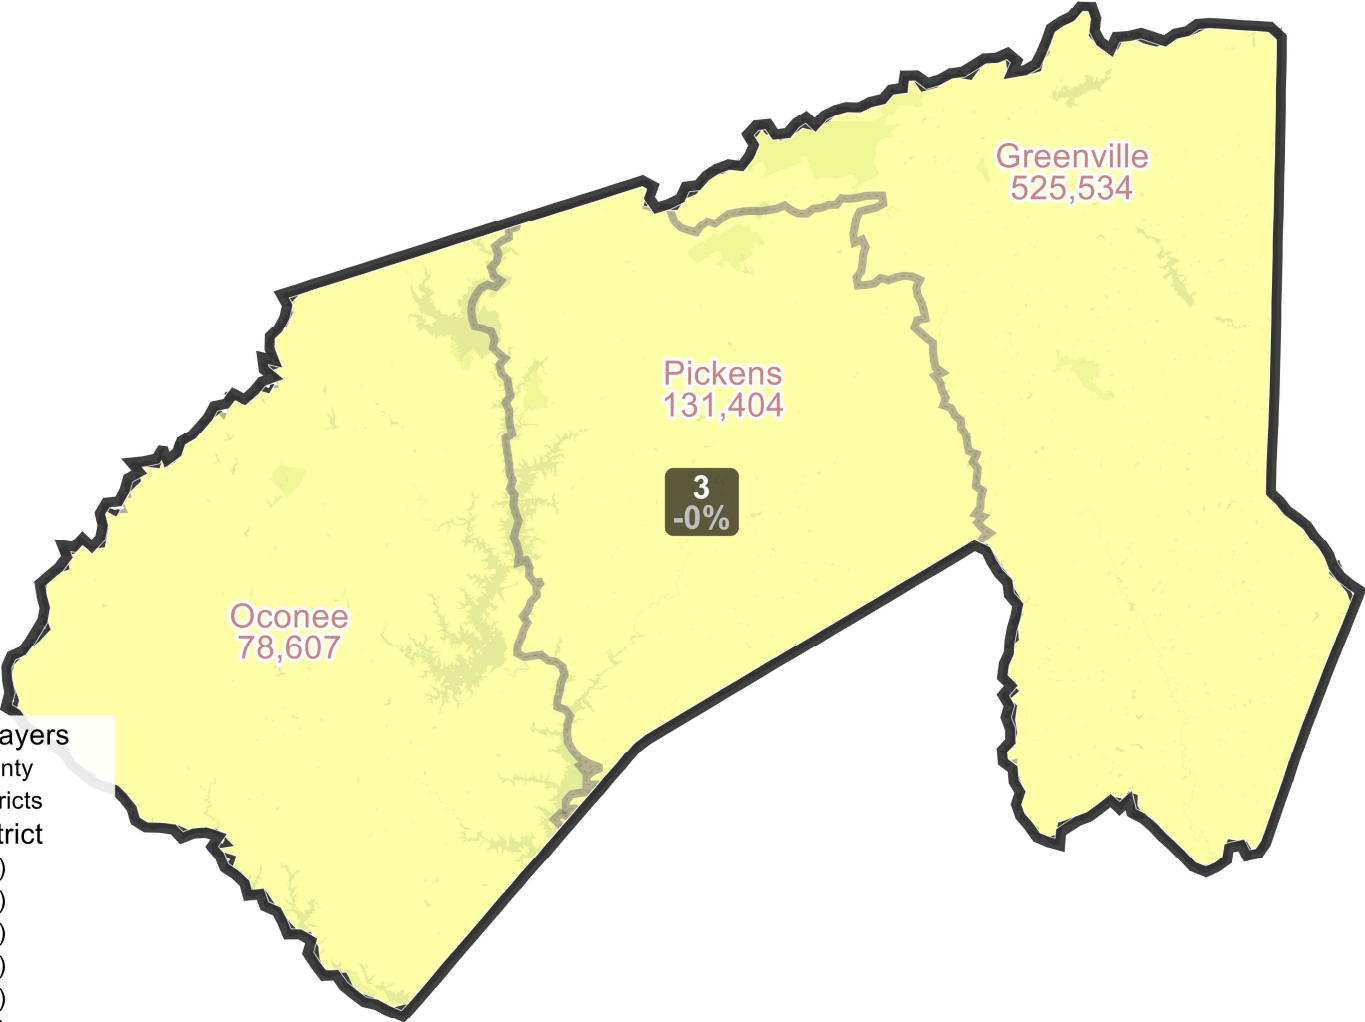

District: 3

Field	Value
District	3
Population	731,203
Deviation	-1
% Deviation	-0%
% H18+_Pop	7.9%
% D 20_Pres	36.5%
Total CVAP 19	520,200
% NH CVAP 19	96.5%
% NH White CVAP 19	78.9%
% NH Black CVAP 19	15.2%
% NH Asian CVAP 19	1.5%
% H CVAP 19	3.5%
Reock	0.45
White	523960
% White	71.66%
Black	101682
% Black	13.91%
18+_Pop	573446
18+_AP_BlK	82239
% 18+_AP_BlK	14.34%
H18+_Pop	45498
D 20_Pres	126726.02
R 20_Pres	220762.88
% R 20_Pres	63.53%
20_Pres	347488.90
% 20_Pres	47.52%
% Total CVAP 19	71.14%
NH CVAP 19	502031.71
NH White CVAP 19	410482.45
NH Black CVAP 19	79042.44
NH Asian CVAP 19	7950.00
H CVAP 19	18137.93
18+ pop 20	573442
% 18+ pop 20	78.42%

Map layers

- County
- Districts
- District
- 1 (1)
- 2 (1)
- 3 (1)
- 4 (1)
- 5 (1)
- 6 (1)
- 7 (1)

0 5 10
Miles