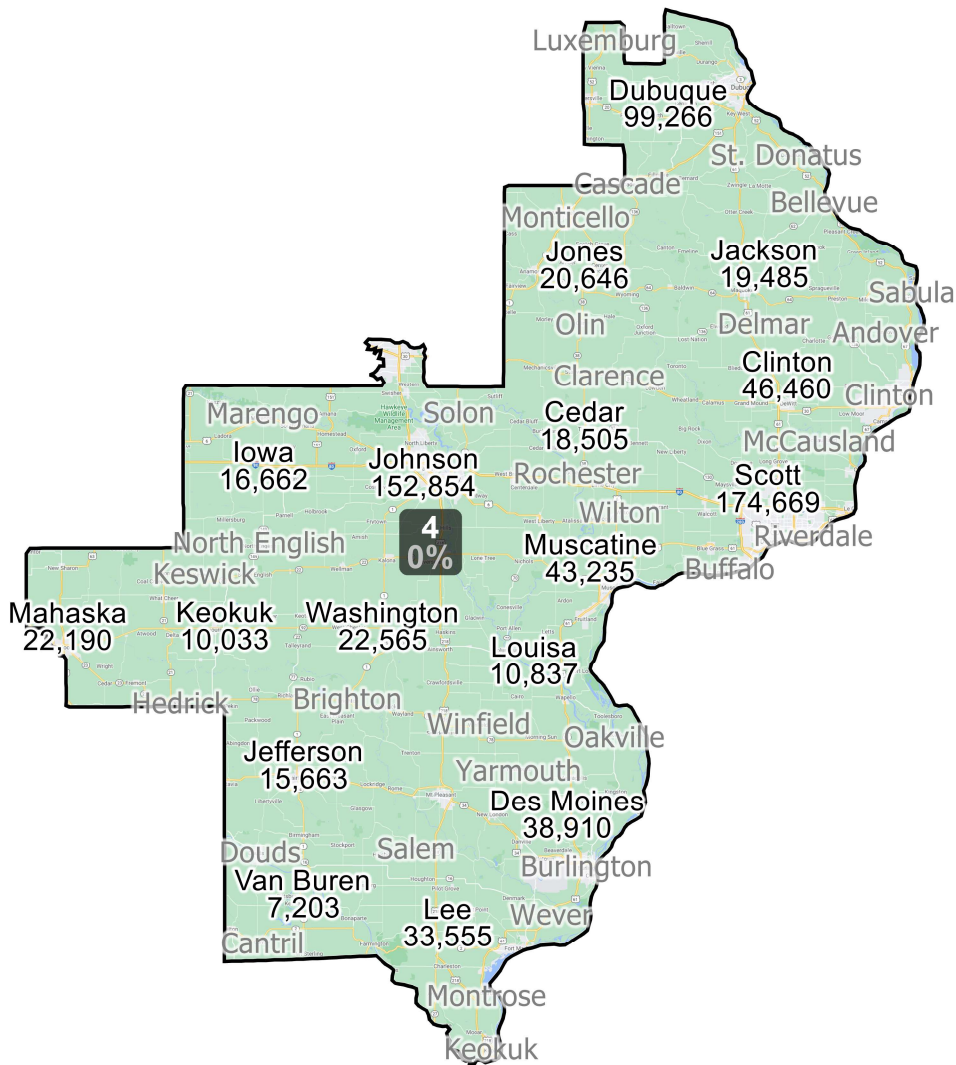

District: 4

Field	Value
District	4
Population	797593
Deviation	1
% Deviation	0%
% R 20_Pres	49.2%
% 20_Pres	51.7%
% NH White CVAP 19	90.0%
% NH Black CVAP 19	4.0%
% NH Asian CVAP 19	1.6%
% H CVAP 19	3.5%
ernate Schwartzberg	1.81
Polsby Popper	0.3
Perimeter	626.12
Reock	0.46
NH_Wht	656025
% NH_Wht	82.25%
AP_BlK	56024
% AP_BlK	7.02%
AP_Ind	13516
% AP_Ind	1.69%
AP_Asn	23426
% AP_Asn	2.94%
AP_Hwn	2077
% AP_Hwn	0.26%
AP_Oth	37145
% AP_Oth	4.66%
Hispanic Origin	46165
% Hispanic Origin	5.79%
18+_Pop	619732
NH18+_Wht	526279
% NH18+_Wht	84.92%
18+_AP_BlK	33789
% 18+_AP_BlK	5.45%
18+_AP_Ind	9648
% 18+_AP_Ind	1.56%
18+_AP_Asn	17252
% 18+_AP_Asn	2.78%
18+_AP_Hwn	1304
% 18+_AP_Hwn	0.21%
18+_AP_Oth	25295