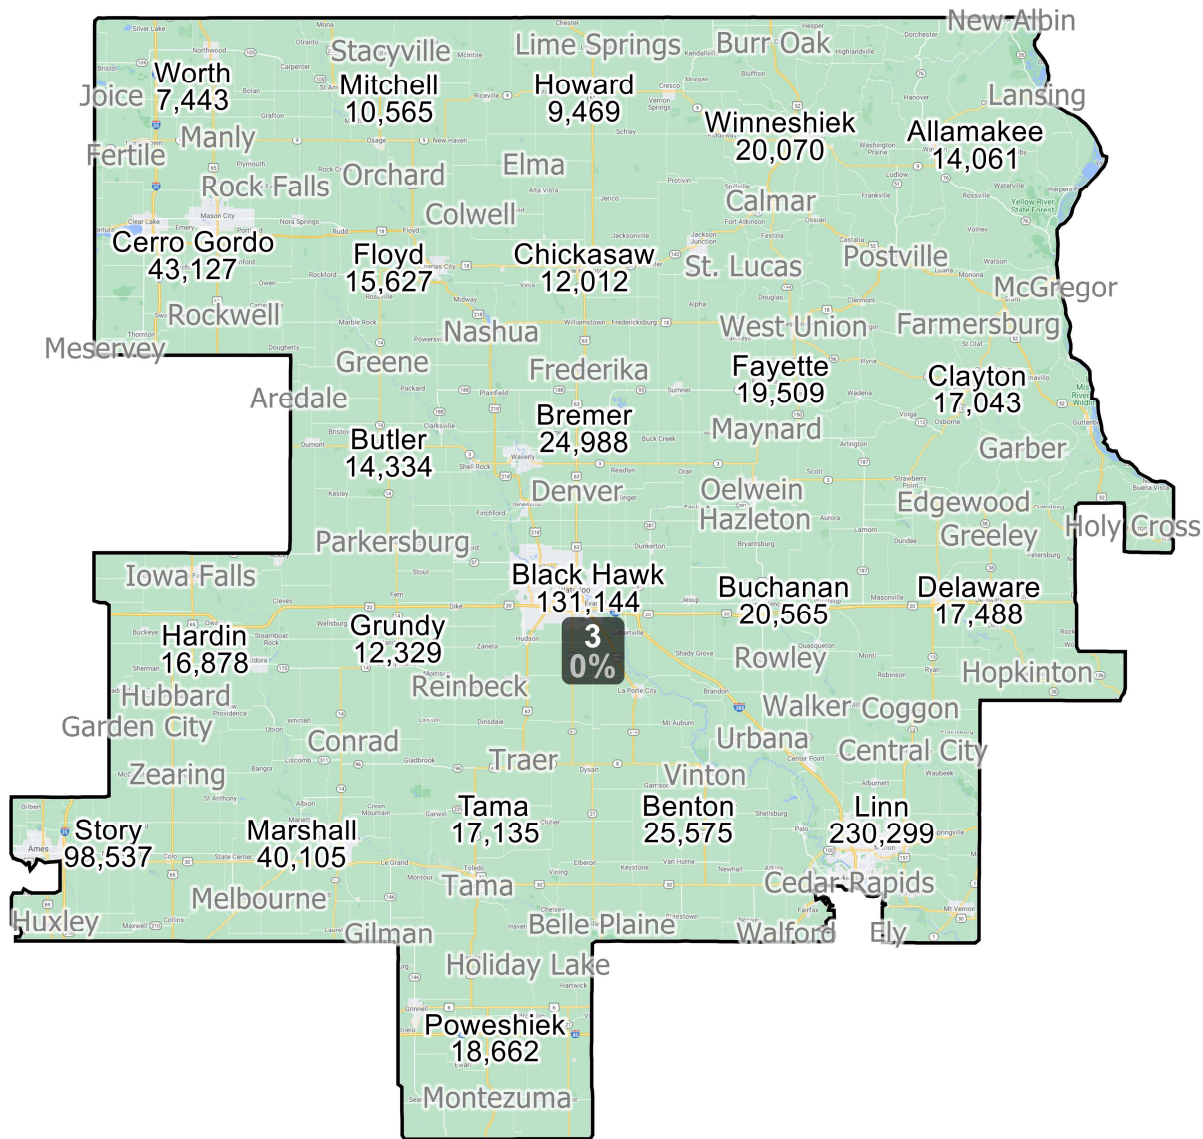

# District: 1

Field	Value
District	1
Population	797592
Deviation	0
% Deviation	0%
% R 20_Pres	66.1%
% 20_Pres	50.7%
% NH White CVAP 19	92.6%
% NH Black CVAP 19	1.5%
% NH Asian CVAP 19	1.0%
% H CVAP 19	4.0%
ernate Schwartzberg	1.81
Polsby Popper	0.31
Perimeter	1,017.59
Reock	0.54
NH_Wht	673946
% NH_Wht	84.5%
AP_BlK	21923
% AP_BlK	2.75%
AP_Ind	15600
% AP_Ind	1.96%
AP_Asn	13803
% AP_Asn	1.73%
AP_Hwn	2634
% AP_Hwn	0.33%
AP_Oth	56661
% AP_Oth	7.1%
Hispanic Origin	69908
% Hispanic Origin	8.76%
18+_Pop	606775
NH18+_Wht	529698
% NH18+_Wht	87.3%
18+_AP_BlK	12691
% 18+_AP_BlK	2.09%
18+_AP_Ind	10368
% 18+_AP_Ind	1.71%
18+_AP_Asn	9244
% 18+_AP_Asn	1.52%
18+_AP_Hwn	1612
% 18+_AP_Hwn	0.27%
18+_AP_Oth	36003

# District: 3

Field	Value
District	3
Population	797592
Deviation	0
% Deviation	0%
% R 20_Pres	51.5%
% 20_Pres	52.8%
% NH White CVAP 19	92.2%
% NH Black CVAP 19	3.3%
% NH Asian CVAP 19	1.3%
% H CVAP 19	2.4%
ernate Schwartzberg	1.7
Polsby Popper	0.35
Perimeter	697.06
Reock	0.6
NH_Wht	674914
% NH_Wht	84.62%
AP_BIK	44025
% AP_BIK	5.52%
AP_Ind	13468
% AP_Ind	1.69%
AP_Asn	23149
% AP_Asn	2.9%
AP_Hwn	3468
% AP_Hwn	0.43%
AP_Oth	32903
% AP_Oth	4.13%
Hispanic Origin	39001
% Hispanic Origin	4.89%
18+_Pop	622111
NH18+_Wht	541218
% NH18+_Wht	87%
18+_AP_BIK	26966
% 18+_AP_BIK	4.33%
18+_AP_Ind	9295
% 18+_AP_Ind	1.49%