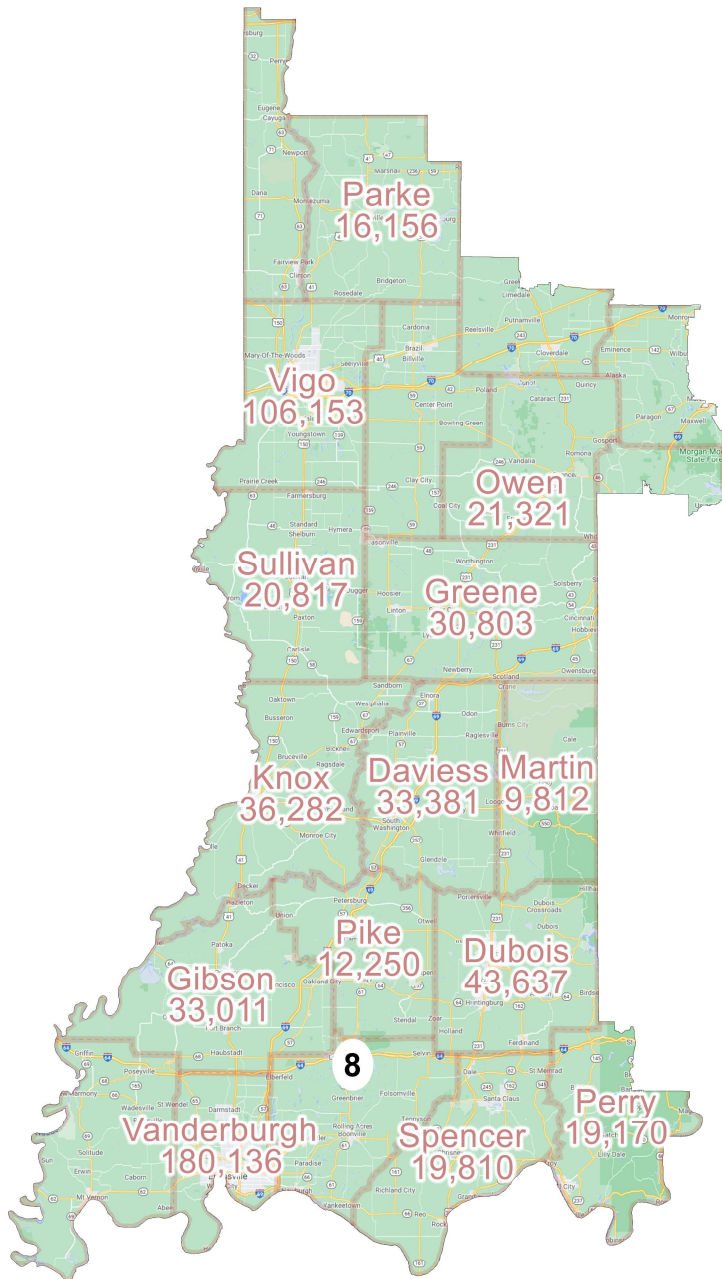

District: 8

©2021 CALIPER; ©2020 HERE

Field	Value
District	8
Population	753948
Deviation	0
% Deviation	0%
% D 20_Pres	33.21%
% R 20_Pres	66.79%
% NH CVAP 19	98.71%
% NH White CVAP 19	92.67%
% NH Black CVAP 19	4.4%
% NH Asian CVAP 19	0.78%
% H CVAP 19	1.29%
ernate Schwartzberg	2.22
Polsby Popper	0.2
Perimeter	695.45
Reock	0.34
NH_Wht	660482
% NH_Wht	87.6%
AP_BlK	41126
% AP_BlK	5.45%
AP_Ind	14391
% AP_Ind	1.91%
AP_Asn	11036
% AP_Asn	1.46%
AP_Hwn	1415
% AP_Hwn	0.19%
AP_Oth	21981
% AP_Oth	2.92%
Hispanic Origin	23095
% Hispanic Origin	3.06%
18+_Pop	586004
NH18+_Wht	522067
% NH18+_Wht	89.09%
18+_AP_BlK	27769
% 18+_AP_BlK	4.74%
18+_AP_Ind	10829
% 18+_AP_Ind	1.85%
18+_AP_Asn	7825
% 18+_AP_Asn	1.34%
18+_AP_Hwn	867
% 18+_AP_Hwn	0.15%