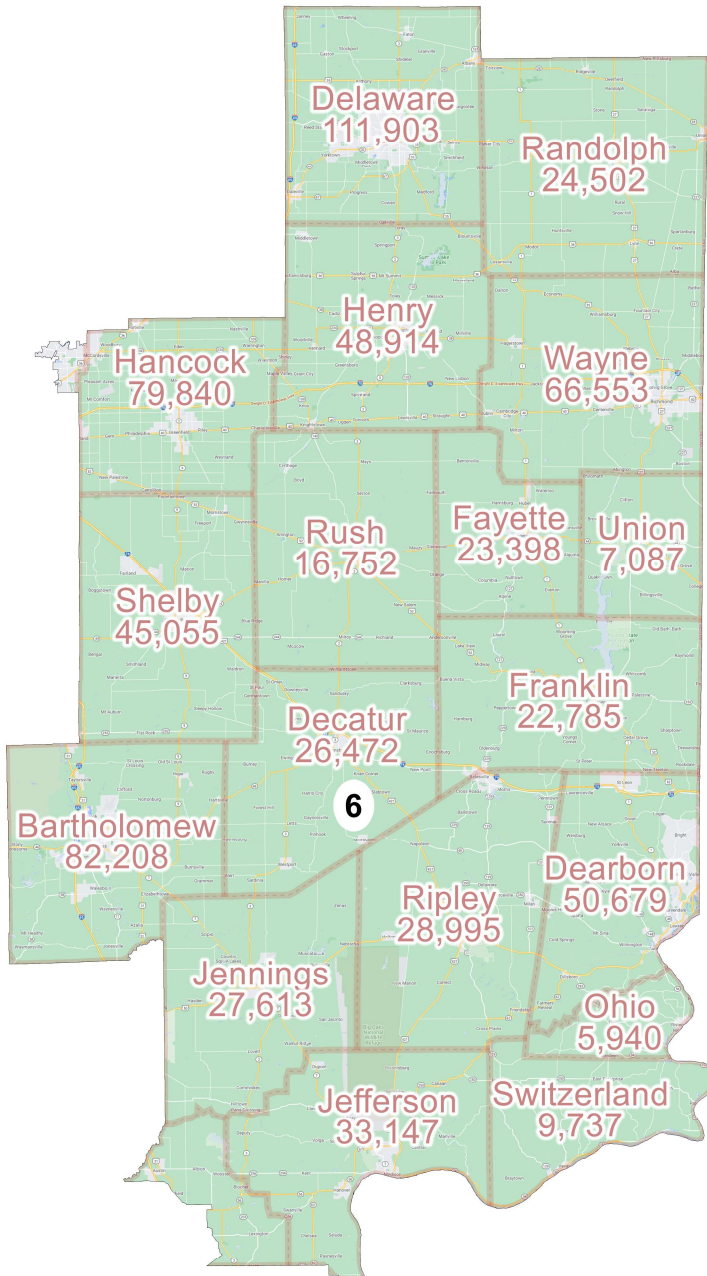

District: 6

Field	Value
District	6
Population	753949
Deviation	1
% Deviation	0%
% D 20_Pres	31.31%
% R 20_Pres	68.69%
% NH CVAP 19	98.35%
% NH White CVAP 19	92.96%
% NH Black CVAP 19	3.88%
% NH Asian CVAP 19	0.8%
% H CVAP 19	1.65%
ernate Schwartzberg	1.52
Polsby Popper	0.43
Perimeter	426.64
Reock	0.49
NH_Wht	658936
% NH_Wht	87.4%
AP_BlK	36537
% AP_BlK	4.85%
AP_Ind	14706
% AP_Ind	1.95%
AP_Asn	14209
% AP_Asn	1.88%
AP_Hwn	957
% AP_Hwn	0.13%
AP_Oth	25354
% AP_Oth	3.36%
Hispanic Origin	27304
% Hispanic Origin	3.62%
18+_Pop	585879
NH18+_Wht	521688
% NH18+_Wht	89.04%
18+_AP_BlK	24263
% 18+_AP_BlK	4.14%
18+_AP_Ind	10986
% 18+_AP_Ind	1.88%
18+_AP_Asn	10008
% 18+_AP_Asn	1.71%
18+_AP_Hwn	593
% 18+_AP_Hwn	0.1%