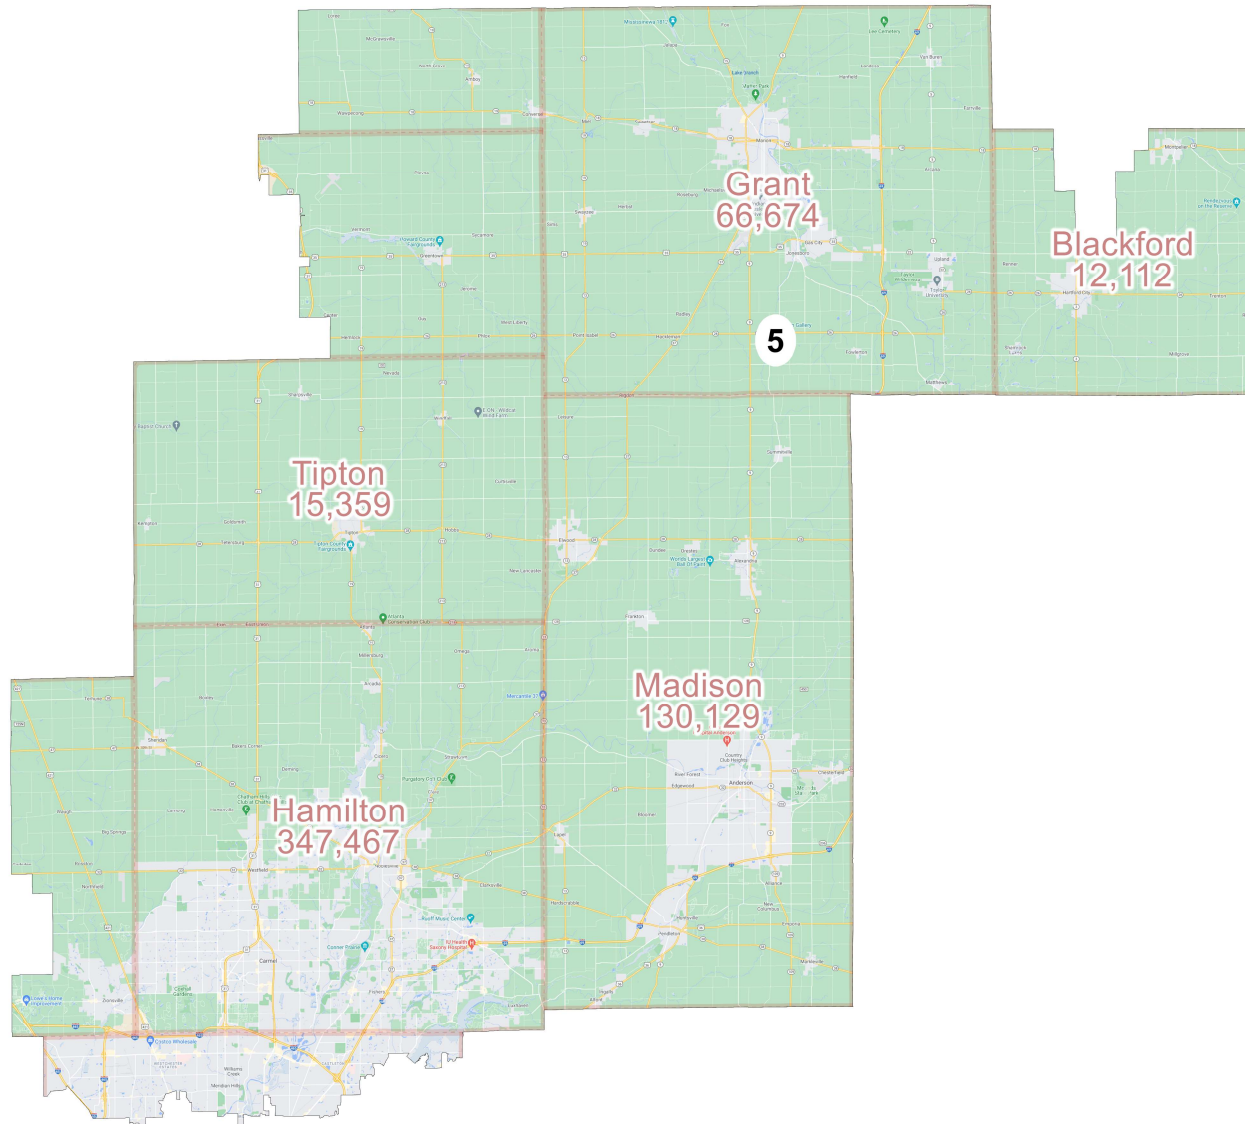

District: 5

Field	Value
District	5
Population	753948
Deviation	0
% Deviation	0%
% D 20_Pres	47.01%
% R 20_Pres	52.99%
% NH CVAP 19	97.16%
% NH White CVAP 19	85.4%
% NH Black CVAP 19	8.47%
% NH Asian CVAP 19	2.59%
% H CVAP 19	2.84%
ernate Schwartzberg	1.69
Polsby Popper	0.35
Perimeter	270.65
Reock	0.45
NH_Wht	582992
% NH_Wht	77.33%
AP_BlK	75151
% AP_BlK	9.97%
AP_Ind	13359
% AP_Ind	1.77%
AP_Asn	38333
% AP_Asn	5.08%
AP_Hwn	907
% AP_Hwn	0.12%
AP_Oth	39086
% AP_Oth	5.18%
Hispanic Origin	42424
% Hispanic Origin	5.63%
18+_Pop	572012
NH18+_Wht	455956
% NH18+_Wht	79.71%
18+_AP_BlK	51737
% 18+_AP_BlK	9.04%
18+_AP_Ind	9747