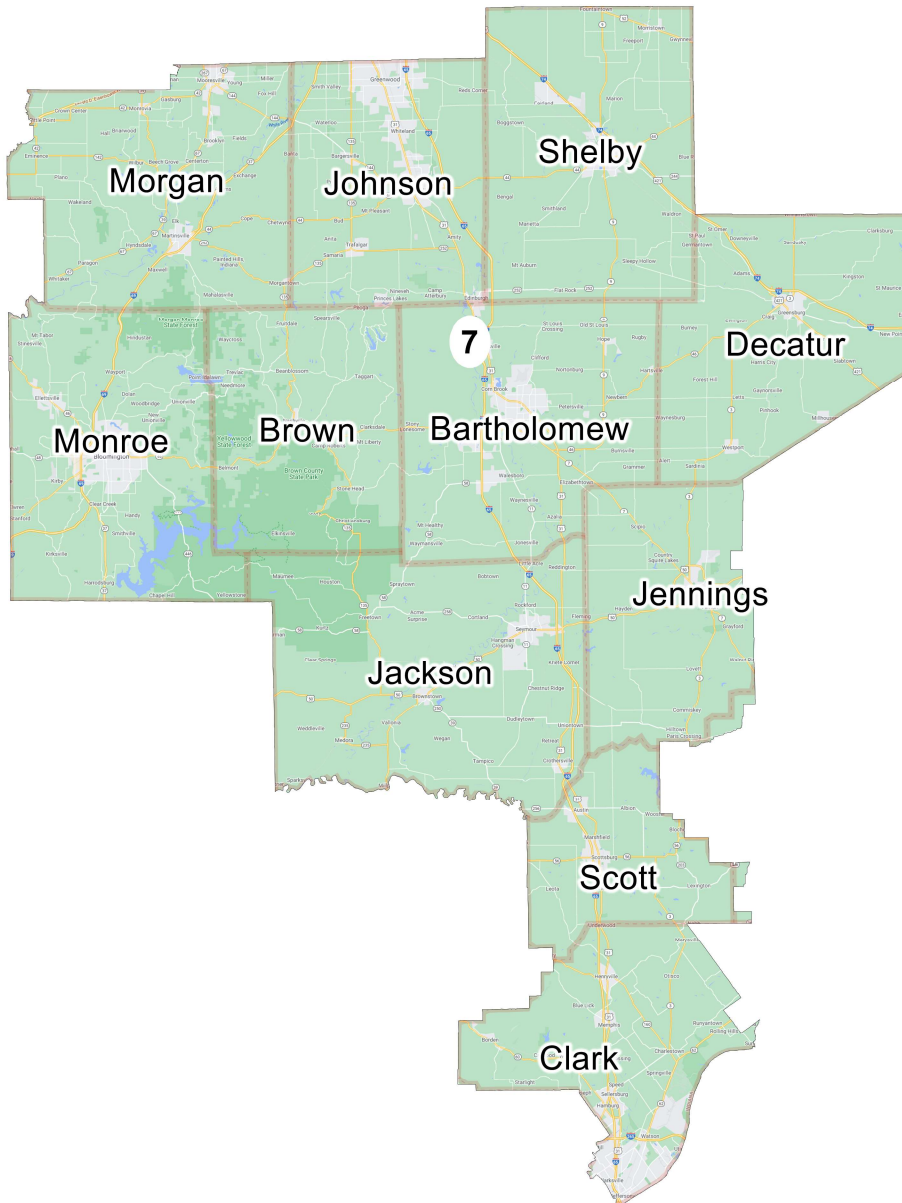

District: 7

Field	Value
District	7
Population	753949
Deviation	1
% Deviation	0%
% D 20_Pres	37.17%
% R 20_Pres	62.83%
% NH CVAP 19	97.84%
% NH White CVAP 19	92.32%
% NH Black CVAP 19	3.02%
% NH Asian CVAP 19	1.72%
% H CVAP 19	2.15%
ernate Schwartzberg	1.86
Polsby Popper	0.29
Perimeter	414.86
Reock	0.45
NH_Wht	634468
% NH_Wht	84.15%
AP_BlK	32009
% AP_BlK	4.25%
AP_Ind	16410
% AP_Ind	2.18%
AP_Asn	29058
% AP_Asn	3.85%
AP_Hwn	1061
% AP_Hwn	0.14%
AP_Oth	35325
% AP_Oth	4.69%
Hispanic Origin	39891
% Hispanic Origin	5.29%
18+_Pop	586092
NH18+_Wht	504651
% NH18+_Wht	86.1%
18+_AP_BlK	20437
% 18+_AP_BlK	3.49%
18+_AP_Ind	12245
% 18+_AP_Ind	2.09%
18+_AP_Asn	21603
% 18+_AP_Asn	3.69%
18+_AP_Hwn	666
% 18+_AP_Hwn	0.11%